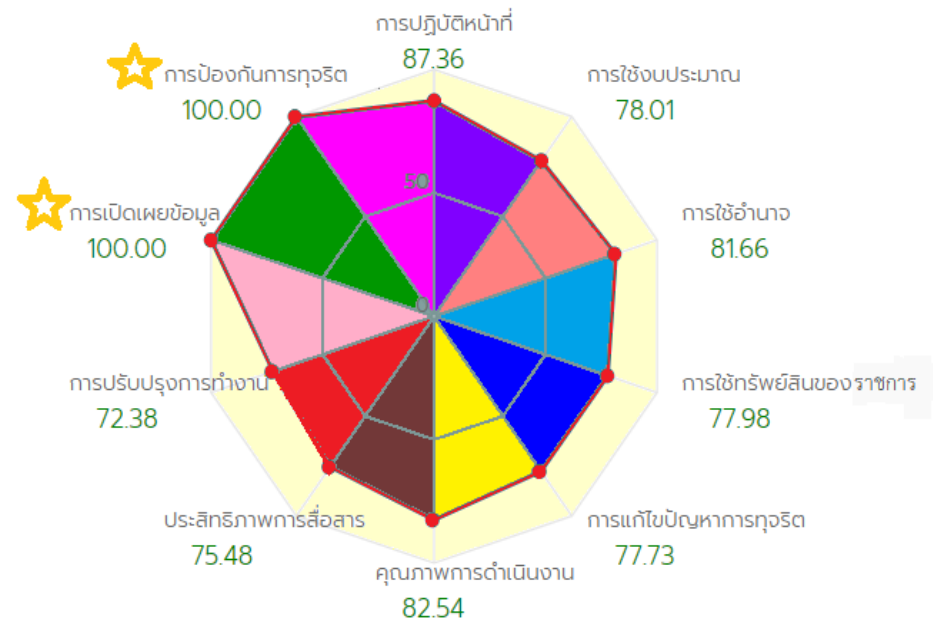

ผลการประเมิน ITA ประจำปีงบประมาณ 2562

คณะวน มหาวิทยาลัยพะเยา

87.21

ระดับผลการประเมิน

A (ผ่าน)

กราฟแสดงผลคะแนนแยกตามตัวชี้วัด